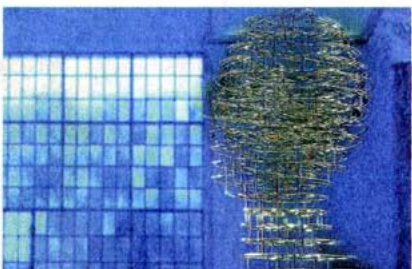

# In neuem Glanz

Treppenhaus

Plastik „Dialog introspektiv“ von Roland Fuhrmann, Absolvent der Kunsthochschule Halle

Kamin mit Marmorrelief „Ausritt zur Jagd“ im Vortragssaal der Leopoldina

Eingangsportal der Akademie

Der neue Hauptsitz der Leopoldina in Halle

Blick in den aufwändig restaurierten heutigen Sitzungssaal des Akademie-Präsidiums